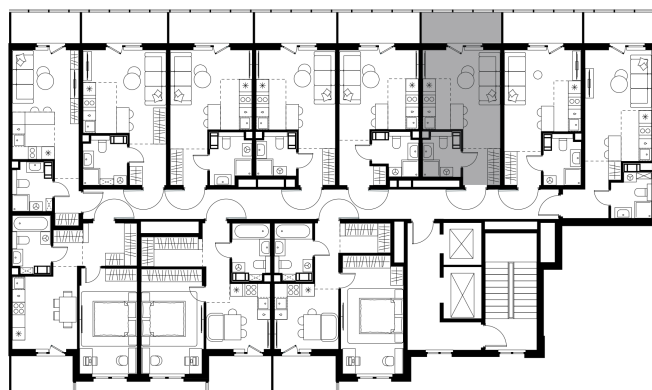

Квартиру можно купить онлайн!
Рассказываем, как купить онлайн на нашем сайте
– просто отсканируйте кьюар-код

Смотреть на сайте
Отсканируйте кьюар-код и посмотрите
эту квартиру на [Level.ru](https://level.ru)