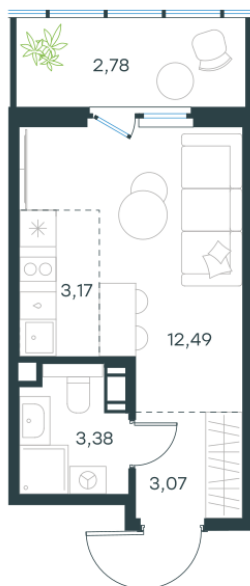

## Студия-квартира, 24.89 м<sup>2</sup>

Проект **Левел Мечникова**  
 Расположение **м. Санкт-Петербург, м. «Лесная»**  
 Срок сдачи **II кв. 2029 г.**  
 Этаж и корпус **8 из 9, корпус 4**  
 Цена за м<sup>2</sup> **389 329 руб.**  
 Тип отделки **Предчистовая**  
 Высота потолков **2.76 м**  
 Окна выходят **На окружающую застройку**  
**9 690 417 руб.**