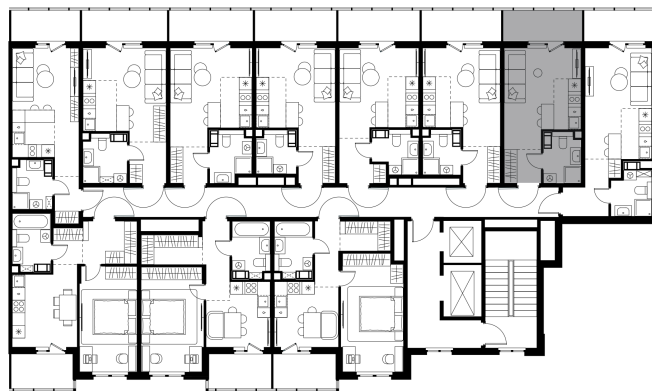

Квартиру можно купить онлайн!
Рассказываем, как купить онлайн на нашем сайте – просто отсканируйте кьюар-код

Смотреть на сайте
Отсканируйте кьюар-код и посмотрите эту квартиру на [Level.ru](https://level.ru)