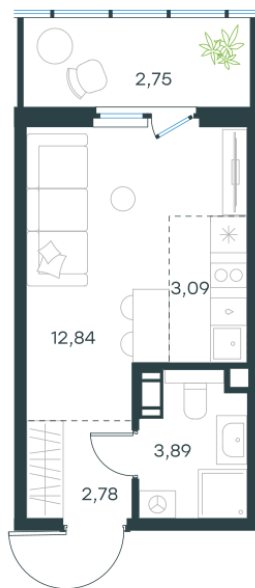

Условный номер: 4-174

Студия-квартира, 25.35 м²

Проект	Левел Мечникова
Расположение	м. Санкт-Петербург, м. «Лесная»
Срок сдачи	II кв. 2029 г.
Этаж и корпус	8 из 9, корпус 4
Цена за м ²	388 653 руб.
Тип отделки	Предчистовая
Высота потолков	2.76 м
Окна выходят	На окружающую застройку
9 852 356 руб.	