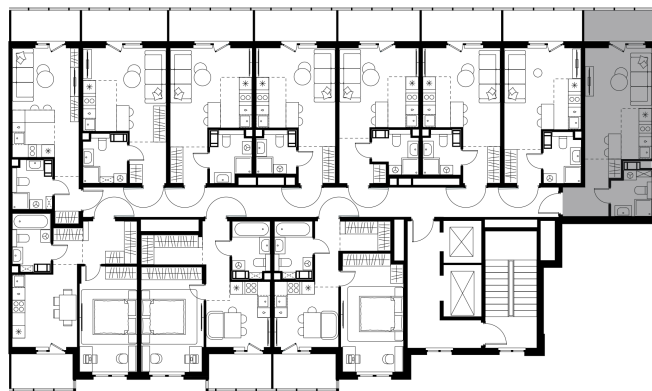

Квартиру можно купить онлайн!

Рассказываем, как купить онлайн на нашем сайте – просто отсканируйте кьюар-код

Смотреть на сайте

Отсканируйте кьюар-код и посмотрите эту квартиру на [Level.ru](https://level.ru)