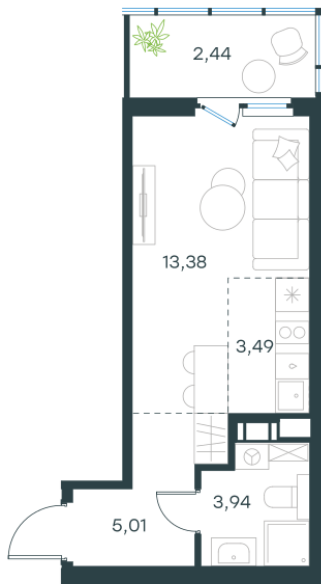

Условный номер: 4-175

Студия-квартира, 28.26 м²

Проект	Левел Мечникова
Расположение	м. Санкт-Петербург, м. «Лесная»
Срок сдачи	II кв. 2029 г.
Этаж и корпус	8 из 9, корпус 4
Цена за м ²	384 374 руб.
Тип отделки	Предчистовая
Высота потолков	2.76 м
Окна выходят	На окружающую застройку
10 862 432 руб.	