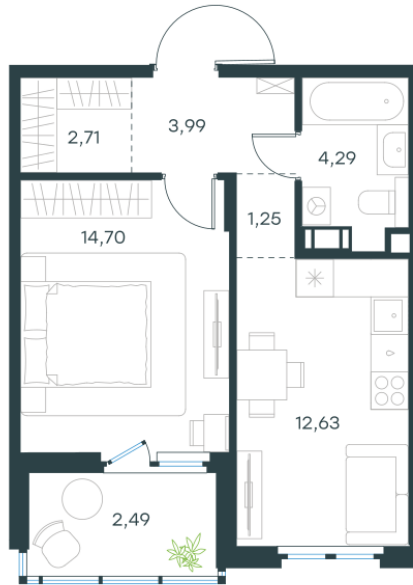

Условный номер: 4-19

1 комн. квартира, 42.06 м²

Проект	Левел Мечникова
Расположение	м. Санкт-Петербург, м. «Лесная»
Срок сдачи	II кв. 2029 г.
Этаж и корпус	2 из 9, корпус 4
Цена за м ²	370 814 руб.
Тип отделки	Предчистовая
Высота потолков	2.76 м
Окна выходят	На двор
15 596 454 руб.	