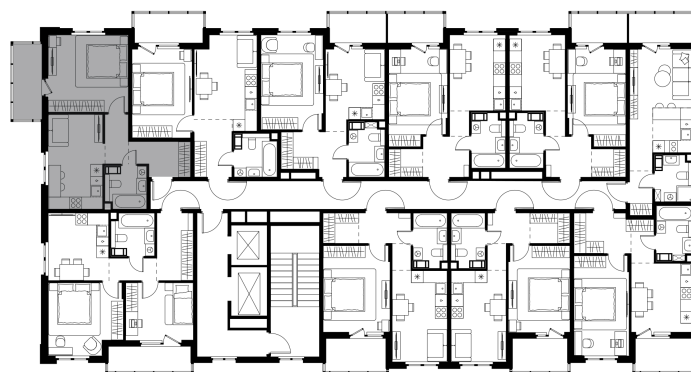

Квартиру можно купить онлайн!

Рассказываем, как купить онлайн на нашем сайте – просто отсканируйте кьюар-код

Смотреть на сайте

Отсканируйте кьюар-код и посмотрите эту квартиру на [Level.ru](https://level.ru)