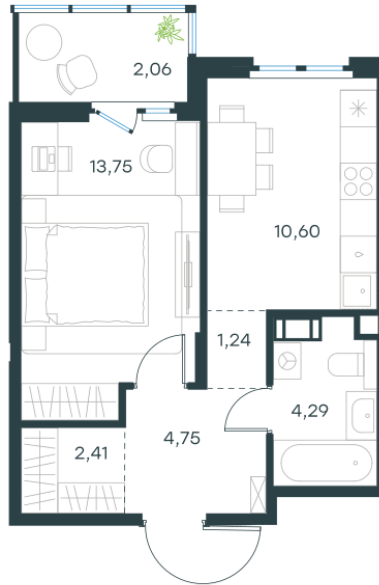

Условный номер: 4-34

1 комн. квартира, 39.1 м²

Проект	Левел Мечникова
Расположение	м. Санкт-Петербург, м. «Лесная»
Срок сдачи	II кв. 2029 г.
Этаж и корпус	4 из 9, корпус 4
Цена за м ²	355 806 руб.
Тип отделки	Предчистовая
Высота потолков	2.76 м
Окна выходят	На окружающую застройку
13 912 024 руб.	