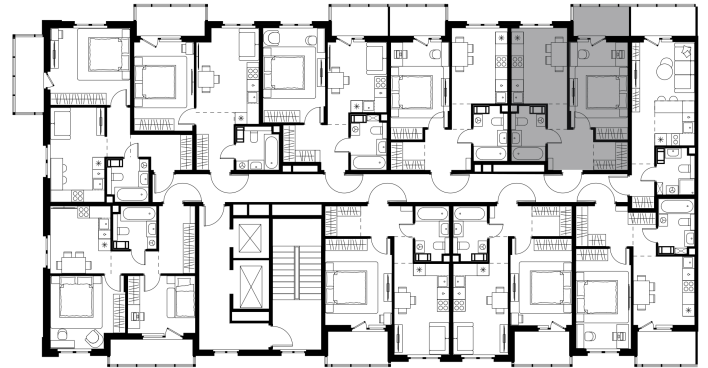

Квартиру можно купить онлайн!

Рассказываем, как купить онлайн на нашем сайте – просто отсканируйте кьюар-код

Смотреть на сайте

Отсканируйте кьюар-код и посмотрите эту квартиру на [Level.ru](https://level.ru)