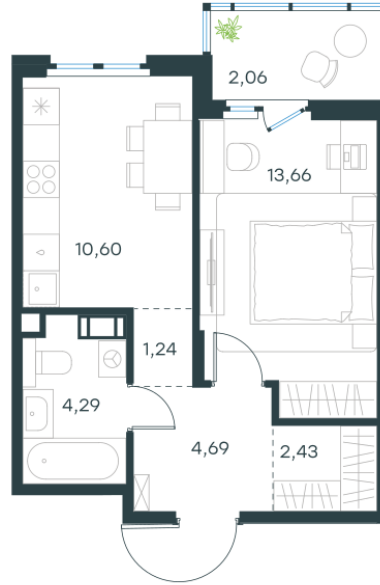

Условный номер: 4-35

1 комн. квартира, 38.97 м²

Проект	Левел Мечникова
Расположение	м. Санкт-Петербург, м. «Лесная»
Срок сдачи	II кв. 2029 г.
Этаж и корпус	4 из 9, корпус 4
Цена за м ²	355 986 руб.
Тип отделки	Предчистовая
Высота потолков	2.76 м
Окна выходят	На окружающую застройку
13 872 803 руб.	