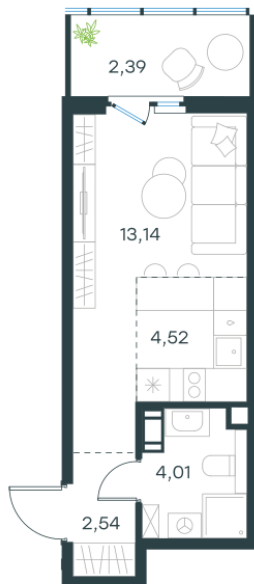

Условный номер: 4-36

Студия-квартира, 26.6 м²

Проект	Левел Мечникова
Расположение	м. Санкт-Петербург, м. «Лесная»
Срок сдачи	II кв. 2029 г.
Этаж и корпус	4 из 9, корпус 4
Цена за м ²	378 393 руб.
Тип отделки	Предчистовая
Высота потолков	2.76 м
Окна выходят	На окружающую застройку
10 065 269 руб.	