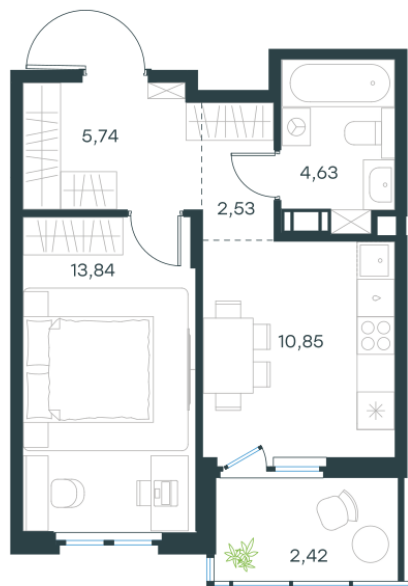

Условный номер: 4-37

1 комн. квартира, 40.01 м²

Проект	Левел Мечникова
Расположение	м. Санкт-Петербург, м. «Лесная»
Срок сдачи	II кв. 2029 г.
Этаж и корпус	4 из 9, корпус 4
Цена за м ²	359 124 руб.
Тип отделки	Предчистовая
Высота потолков	2.76 м
Окна выходят	На двор

14 368 573 руб.

План этажа

Квартиру можно купить онлайн!

Рассказываем, как купить онлайн на нашем сайте – просто отсканируйте кьюар-код

Смотреть на сайте

Отсканируйте кьюар-код и посмотрите эту квартиру на [Level.ru](https://level.ru)