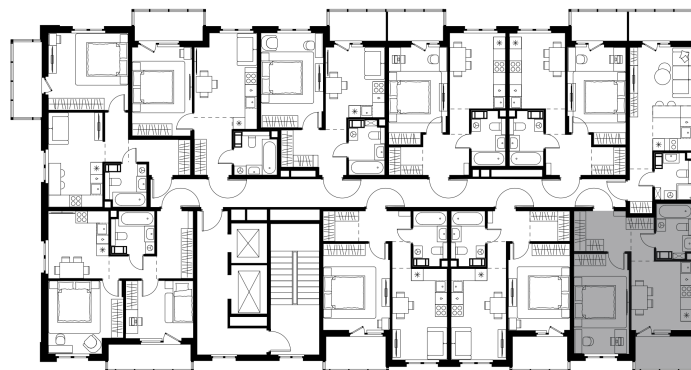

Квартиру можно купить онлайн!

Рассказываем, как купить онлайн на нашем сайте – просто отсканируйте кьюар-код

Смотреть на сайте

Отсканируйте кьюар-код и посмотрите эту квартиру на [Level.ru](https://level.ru)