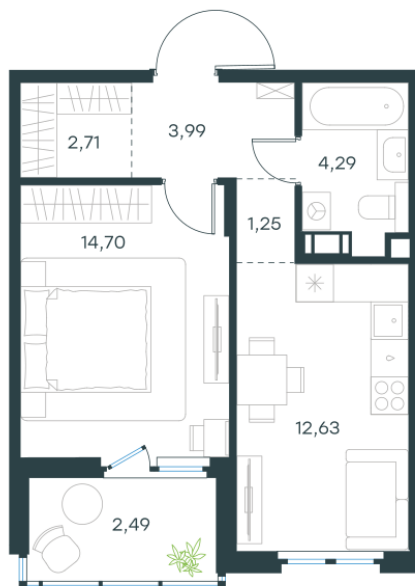

## 1 комн. квартира, 42.06 м<sup>2</sup>

Проект	Левел Мечникова
Расположение	м. Санкт-Петербург, м. «Лесная»
Срок сдачи	II кв. 2029 г.
Этаж и корпус	4 из 9, корпус 4
Цена за м <sup>2</sup>	382 181 руб.
Тип отделки	Предчистовая
Высота потолков	2.76 м
Окна выходят	На двор