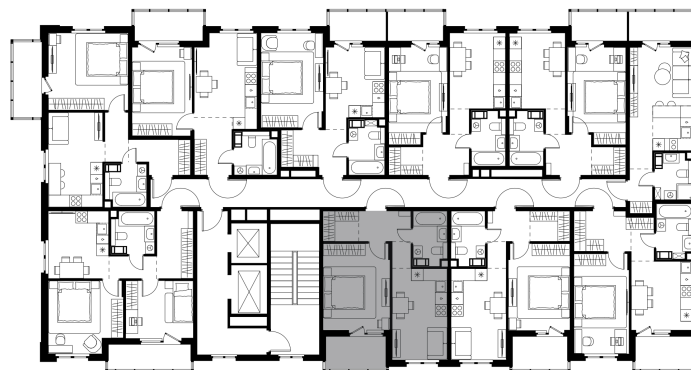

Квартиру можно купить онлайн!

Рассказываем, как купить онлайн на нашем сайте – просто отсканируйте кьюар-код

Смотреть на сайте

Отсканируйте кьюар-код и посмотрите эту квартиру на [Level.ru](https://level.ru)