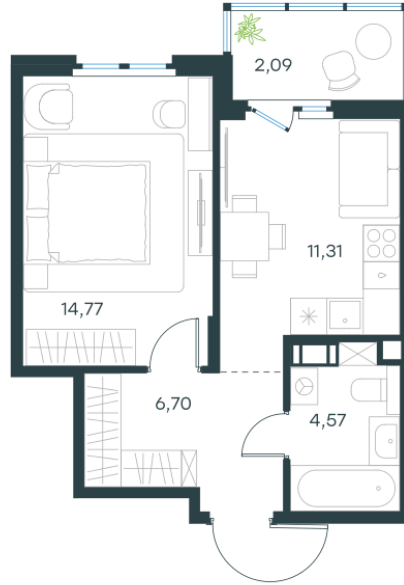

Условный номер: 4-53

1 комн. квартира, 39.44 м²

Проект	Левел Мечникова
Расположение	м. Санкт-Петербург, м. «Лесная»
Срок сдачи	II кв. 2029 г.
Этаж и корпус	6 из 9, корпус 4
Цена за м ²	374 700 руб.
Тип отделки	Предчистовая
Высота потолков	2.76 м
Окна выходят	На окружающую застройку
14 778 187 руб.	