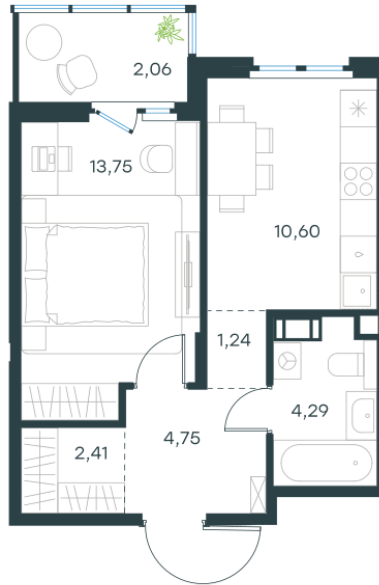

Условный номер: 4-54

1 комн. квартира, 39.1 м²

Проект	Левел Мечникова
Расположение	м. Санкт-Петербург, м. «Лесная»
Срок сдачи	II кв. 2029 г.
Этаж и корпус	6 из 9, корпус 4
Цена за м ²	359 963 руб.
Тип отделки	Предчистовая
Высота потолков	2.76 м
Окна выходят	На окружающую застройку
14 074 554 руб.	