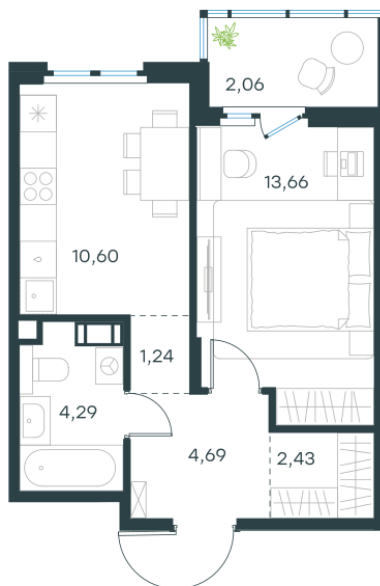

Условный номер: 4-55

1 комн. квартира, 38.97 м²

Проект	Левел Мечникова
Расположение	м. Санкт-Петербург, м. «Лесная»
Срок сдачи	II кв. 2029 г.
Этаж и корпус	6 из 9, корпус 4
Цена за м ²	360 143 руб.
Тип отделки	Предчистовая
Высота потолков	2.76 м
Окна выходят	На окружающую застройку
14 034 792 руб.	