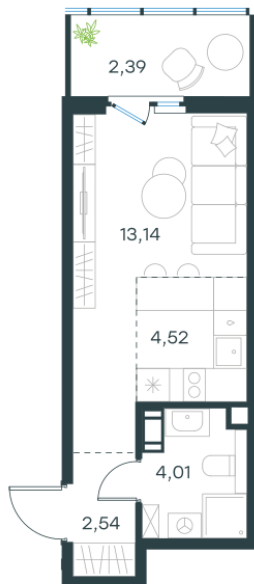

Условный номер: 4-56

Студия-квартира, 26.6 м²

Проект	Левел Мечникова
Расположение	м. Санкт-Петербург, м. «Лесная»
Срок сдачи	II кв. 2029 г.
Этаж и корпус	6 из 9, корпус 4
Цена за м ²	382 787 руб.
Тип отделки	Предчистовая
Высота потолков	2.76 м
Окна выходят	На окружающую застройку
10 182 142 руб.	