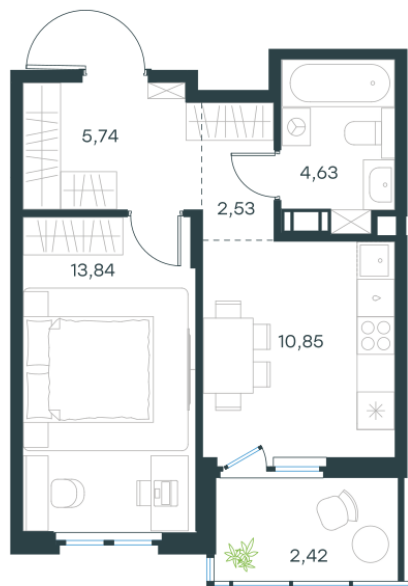

## 1 комн. квартира, 40.01 м<sup>2</sup>

Проект	Левел Мечникова
Расположение	м. Санкт-Петербург, м. «Лесная»
Срок сдачи	II кв. 2029 г.
Этаж и корпус	6 из 9, корпус 4
Цена за м <sup>2</sup>	363 068 руб.
Тип отделки	Предчистовая
Высота потолков	2.76 м
Окна выходят	На двор
<b>14 526 362 руб.</b>	