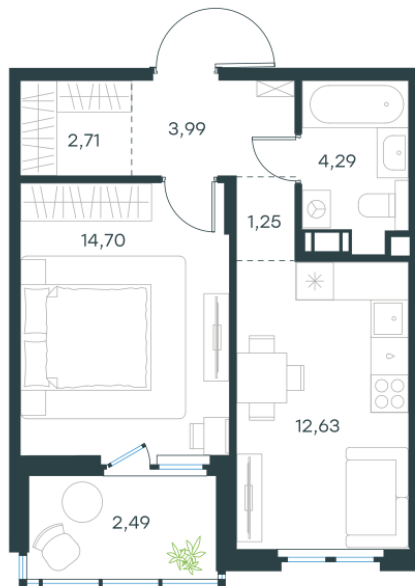

## 1 комн. квартира, 42.06 м<sup>2</sup>

|                        |                                 |
|------------------------|---------------------------------|
| Проект                 | Левел Мечникова                 |
| Расположение           | м. Санкт-Петербург, м. «Лесная» |
| Срок сдачи             | II кв. 2029 г.                  |
| Этаж и корпус          | 6 из 9, корпус 4                |
| Цена за м <sup>2</sup> | 386 444 руб.                    |
| Тип отделки            | Предчистовая                    |
| Высота потолков        | 2.76 м                          |
| Окна выходят           | На двор                         |