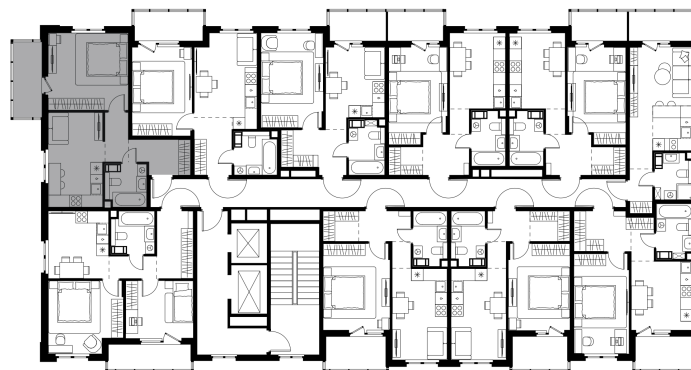

Квартиру можно купить онлайн!

Рассказываем, как купить онлайн на нашем сайте – просто отсканируйте кьюар-код

Смотреть на сайте

Отсканируйте кьюар-код и посмотрите эту квартиру на [Level.ru](https://level.ru)