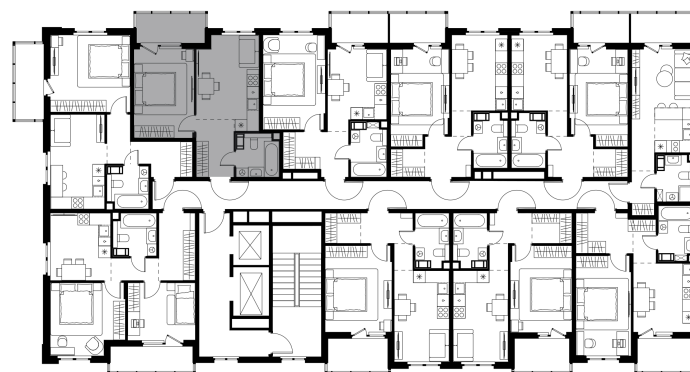

Квартиру можно купить онлайн!

Рассказываем, как купить онлайн на нашем сайте – просто отсканируйте кьюар-код

Смотреть на сайте

Отсканируйте кьюар-код и посмотрите эту квартиру на [Level.ru](https://level.ru)