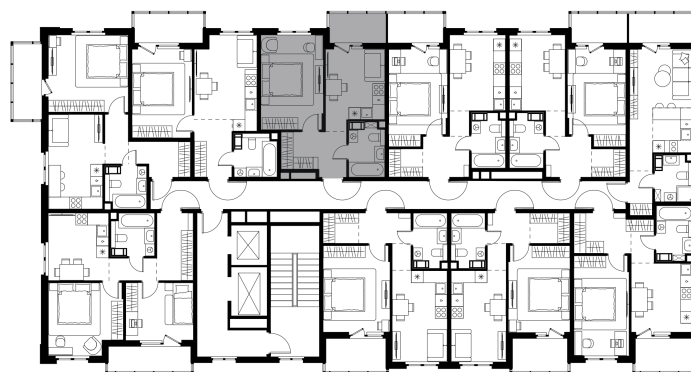

Квартиру можно купить онлайн!

Рассказываем, как купить онлайн на нашем сайте – просто отсканируйте кьюар-код

Смотреть на сайте

Отсканируйте кьюар-код и посмотрите эту квартиру на [Level.ru](https://level.ru)