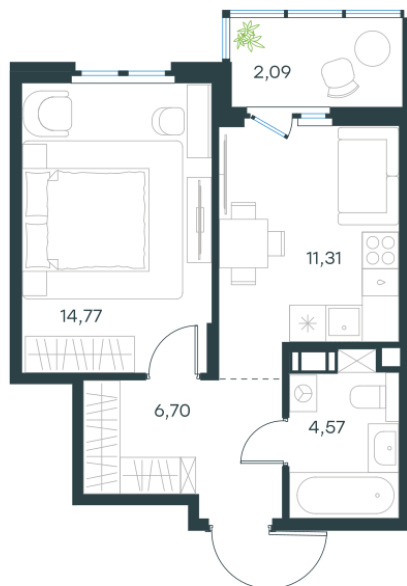

Условный номер: 4-73

1 комн. квартира, 39.44 м²

Проект	Левел Мечникова
Расположение	м. Санкт-Петербург, м. «Лесная»
Срок сдачи	II кв. 2029 г.
Этаж и корпус	8 из 9, корпус 4
Цена за м ²	378 647 руб.
Тип отделки	Предчистовая
Высота потолков	2.76 м
Окна выходят	На окружающую застройку
14 933 852 руб.	