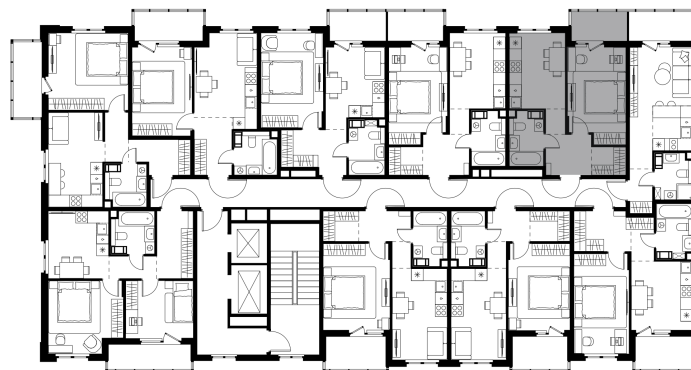

Квартиру можно купить онлайн!

Рассказываем, как купить онлайн на нашем сайте – просто отсканируйте кьюар-код

Смотреть на сайте

Отсканируйте кьюар-код и посмотрите эту квартиру на [Level.ru](https://level.ru)