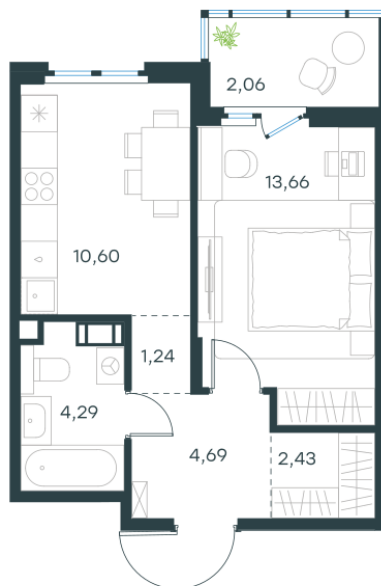

Условный номер: 4-75

1 комн. квартира, 38.97 м²

Проект	Левел Мечникова
Расположение	м. Санкт-Петербург, м. «Лесная»
Срок сдачи	II кв. 2029 г.
Этаж и корпус	8 из 9, корпус 4
Цена за м ²	363 953 руб.
Тип отделки	Предчистовая
Высота потолков	2.76 м
Окна выходят	На окружающую застройку

14 183 282 руб.

План этажа

Квартиру можно купить онлайн!

Рассказываем, как купить онлайн на нашем сайте – просто отсканируйте кьюар-код

Смотреть на сайте

Отсканируйте кьюар-код и посмотрите эту квартиру на [Level.ru](https://level.ru)