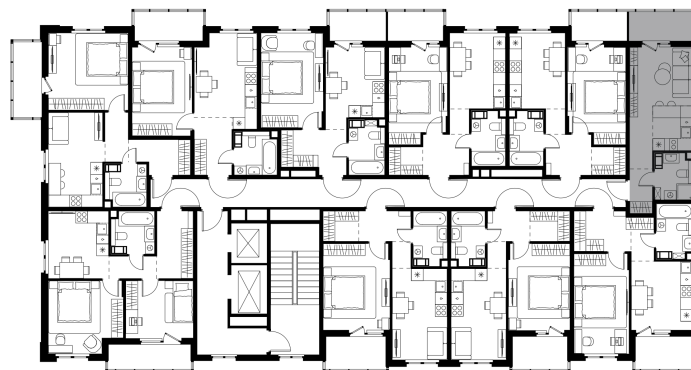

Квартиру можно купить онлайн!

Рассказываем, как купить онлайн на нашем сайте – просто отсканируйте кьюар-код

Смотреть на сайте

Отсканируйте кьюар-код и посмотрите эту квартиру на [Level.ru](https://level.ru)