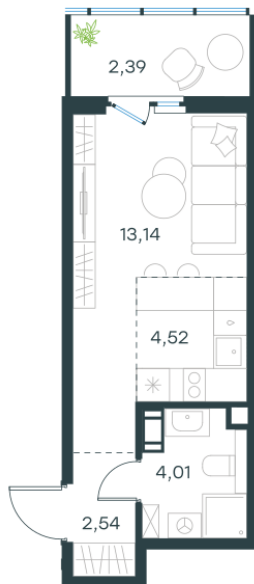

## Студия-квартира, 26.6 м<sup>2</sup>

Проект	Левел Мечникова
Расположение	м. Санкт-Петербург, м. «Лесная»
Срок сдачи	II кв. 2029 г.
Этаж и корпус	8 из 9, корпус 4
Цена за м <sup>2</sup>	386 814 руб.
Тип отделки	Предчистовая
Высота потолков	2.76 м
Окна выходят	На окружающую застройку
<b>10 289 276 руб.</b>	