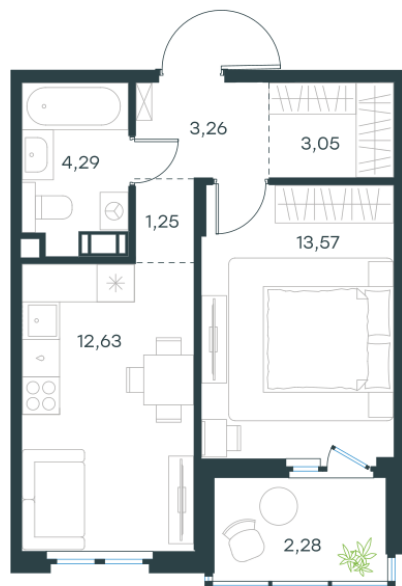

Условный номер: 4-78

1 комн. квартира, 40.33 м²

Проект	Левел Мечникова
Расположение	м. Санкт-Петербург, м. «Лесная»
Срок сдачи	II кв. 2029 г.
Этаж и корпус	8 из 9, корпус 4
Цена за м ²	392 814 руб.
Тип отделки	Предчистовая
Высота потолков	2.76 м
Окна выходят	На двор

15 842 212 руб.

План этажа

Квартиру можно купить онлайн!

Рассказываем, как купить онлайн на нашем сайте – просто отсканируйте кьюар-код

Смотреть на сайте

Отсканируйте кьюар-код и посмотрите эту квартиру на [Level.ru](https://level.ru)