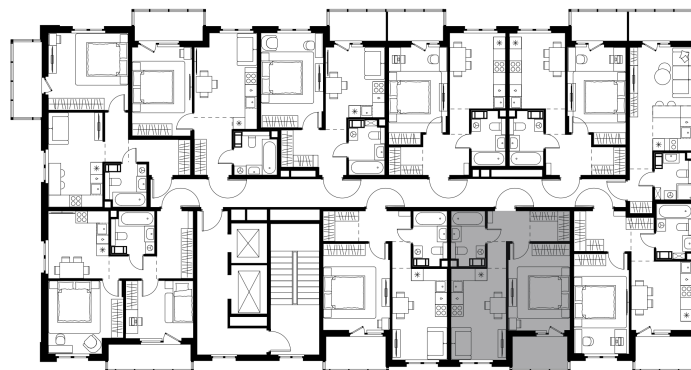

Квартиру можно купить онлайн!

Рассказываем, как купить онлайн на нашем сайте – просто отсканируйте кьюар-код

Смотреть на сайте

Отсканируйте кьюар-код и посмотрите эту квартиру на [Level.ru](https://level.ru)