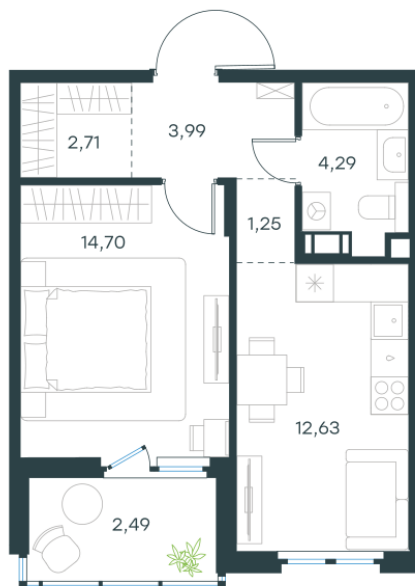

## 1 комн. квартира, 42.06 м<sup>2</sup>

Проект	Левел Мечникова
Расположение	м. Санкт-Петербург, м. «Лесная»
Срок сдачи	II кв. 2029 г.
Этаж и корпус	8 из 9, корпус 4
Цена за м <sup>2</sup>	390 352 руб.
Тип отделки	Предчистовая
Высота потолков	2.76 м
Окна выходят	На двор