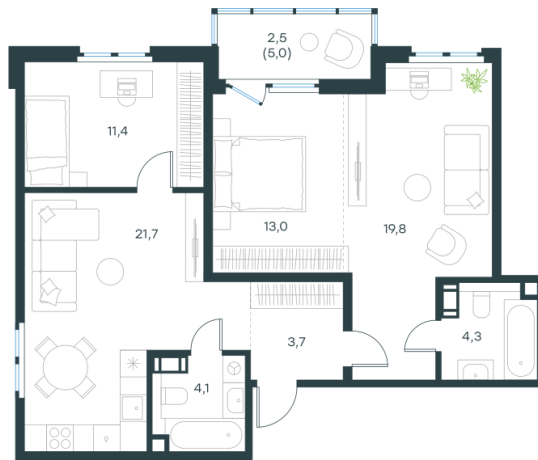

Условный номер: 177-178

Альтернативные планировки

Перепланировка (демонтаж и устройство стен) выполняется собственником своими силами и за свой счет после оформления права собственности на квартиру.

Альтернативная планировка 1