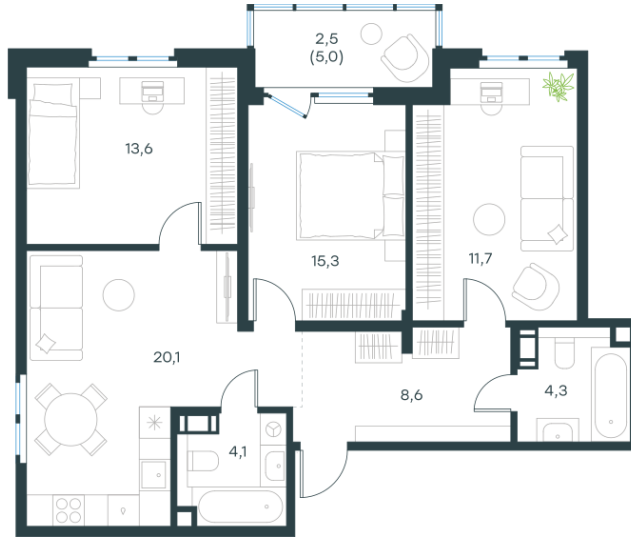

Условный номер: 177-178

### 3 комн. квартира, 79.8 м<sup>2</sup>

Проект	Левел Мечникова
Расположение	м. Санкт-Петербург, м. «Лесная»
Срок сдачи	II кв. 2029 г.
Этаж и корпус	2 из 9, корпус 2
Цена за м <sup>2</sup>	319 624 руб.
Тип отделки	Предчистовая
Окна выходят	На окружающую застройку, двор