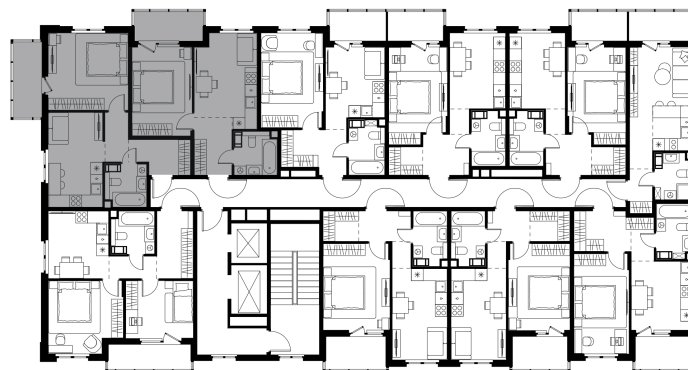

Квартиру можно купить онлайн!

Рассказываем, как купить онлайн на нашем сайте – просто отсканируйте кьюар-код

Смотреть на сайте

Отсканируйте кьюар-код и посмотрите эту квартиру на [Level.ru](https://level.ru)