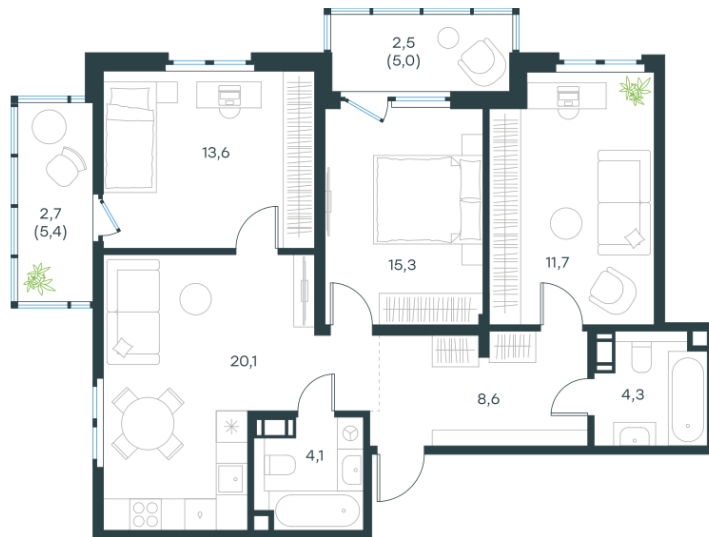

Условный номер: 197-198

Объединённая квартира

Квартиры под объединение продаются как отдельные лоты и объединяются собственником самостоятельно

3 комн. квартира, 82.74 м²

Проект	Левел Мечникова
Расположение	м. Санкт-Петербург, м. «Лесная»
Срок сдачи	II кв. 2029 г.
Этаж и корпус	4 из 9, корпус 2
Цена за м²	336 368 руб.
Тип отделки	Предчистовая
Окна выходят	На окружающую застройку, двор

27 831 132 руб.

План этажа