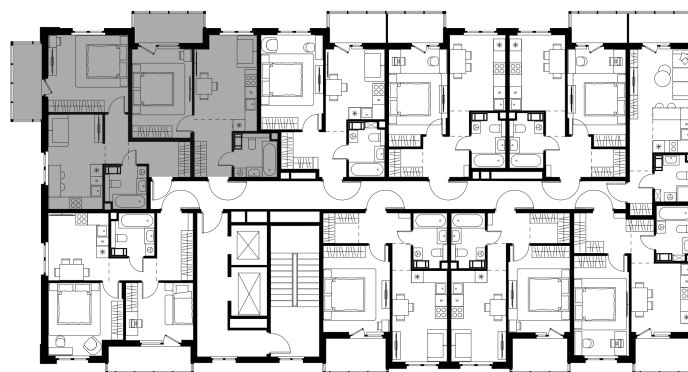

Условный номер: 237-238

Объединённая квартира

Квартиры под объединение продаются как отдельные лоты и объединяются собственником самостоятельно

3 комн. квартира, 82.74 м²

Проект	Левел Мечникова
Расположение	м. Санкт-Петербург, м. «Лесная»
Срок сдачи	II кв. 2029 г.
Этаж и корпус	8 из 9, корпус 2
Цена за м ²	344 003 руб.
Тип отделки	Предчистовая
Окна выходят	На окружающую застройку, двор

28 462 838 руб.

План этажа

Квартиру можно купить онлайн!

Рассказываем, как купить онлайн на нашем сайте – просто отсканируйте кьюар-код

Смотреть на сайте

Отсканируйте кьюар-код и посмотрите эту квартиру на [Level.ru](https://level.ru)