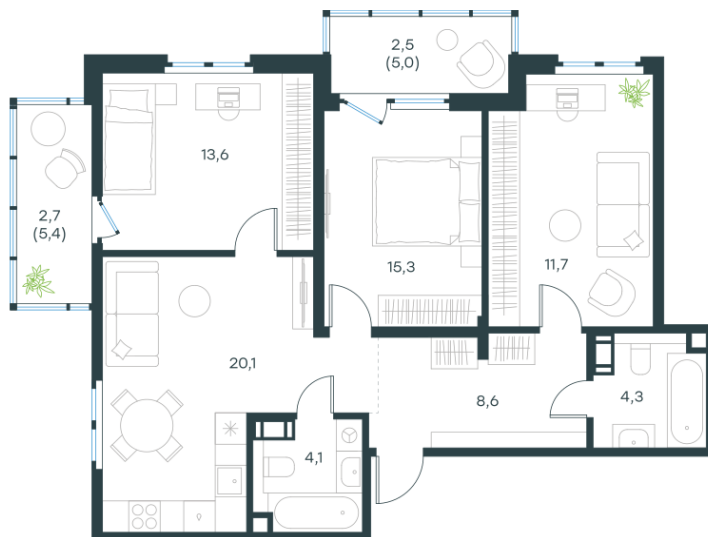

Условный номер: 237-238

Объединённая квартира

Квартиры под объединение продаются как отдельные лоты и объединяются собственником самостоятельно

3 комн. квартира, 82.74 м²

Проект	Левел Мечникова
Расположение	м. Санкт-Петербург, м. «Лесная»
Срок сдачи	II кв. 2029 г.
Этаж и корпус	8 из 9, корпус 2
Цена за м ²	344 003 руб.
Тип отделки	Предчистовая
Окна выходят	На окружающую застройку, двор

28 462 838 руб.

План этажа

Квартиру можно купить онлайн!

Рассказываем, как купить онлайн на нашем сайте – просто отсканируйте кьюар-код

Смотреть на сайте

Отсканируйте кьюар-код и посмотрите эту квартиру на [Level.ru](https://level.ru)