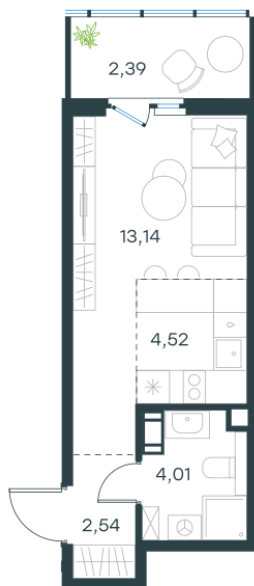

## Студия-квартира, 26.6 м<sup>2</sup>

Проект	Левел Мечникова
Расположение	м. Санкт-Петербург, м. «Лесная»
Срок сдачи	II кв. 2029 г.
Этаж и корпус	2 из 9, корпус 2
Цена за м <sup>2</sup>	341 009 руб.
Тип отделки	Предчистовая
Высота потолков	2.76 м
Окна выходят	На окружающую застройку
<b>9 070 854 руб.</b>	