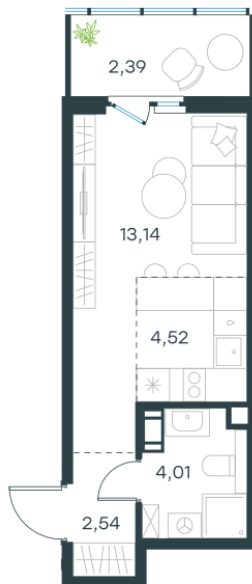

Условный номер: 202

Студия-квартира, 26.6 м²

Проект	Левел Мечникова
Расположение	м. Санкт-Петербург, м. «Лесная»
Срок сдачи	II кв. 2029 г.
Этаж и корпус	4 из 9, корпус 2
Цена за м ²	351 906 руб.
Тип отделки	Предчистовая
Высота потолков	2.76 м
Окна выходят	На окружающую застройку

9 360 700 руб.

План этажа

Квартиру можно купить онлайн!

Рассказываем, как купить онлайн на нашем сайте – просто отсканируйте кьюар-код

Смотреть на сайте

Отсканируйте кьюар-код и посмотрите эту квартиру на [Level.ru](https://level.ru)