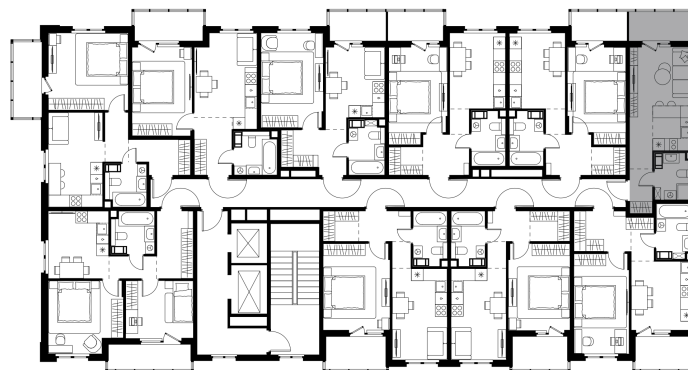

Квартиру можно купить онлайн!

Рассказываем, как купить онлайн на нашем сайте – просто отсканируйте кьюар-код

Смотреть на сайте

Отсканируйте кьюар-код и посмотрите эту квартиру на [Level.ru](https://level.ru)