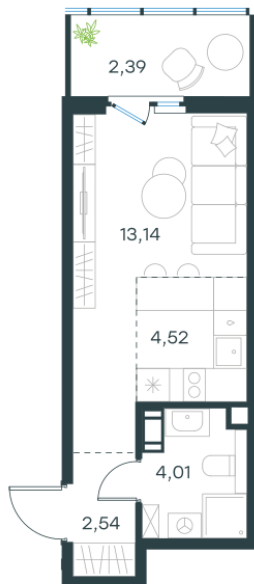

## Студия-квартира, 26.6 м<sup>2</sup>

Проект	Левел Мечникова
Расположение	м. Санкт-Петербург, м. «Лесная»
Срок сдачи	II кв. 2029 г.
Этаж и корпус	6 из 9, корпус 2
Цена за м <sup>2</sup>	355 992 руб.
Тип отделки	Предчистовая
Высота потолков	2.76 м
Окна выходят	На окружающую застройку
<b>9 469 392 руб.</b>	