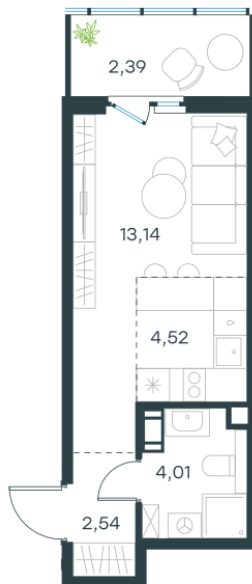

Условный номер: 242

Студия-квартира, 26.6 м²

Проект	Левел Мечникова
Расположение	м. Санкт-Петербург, м. «Лесная»
Срок сдачи	II кв. 2029 г.
Этаж и корпус	8 из 9, корпус 2
Цена за м ²	359 737 руб.
Тип отделки	Предчистовая
Высота потолков	2.76 м
Окна выходят	На окружающую застройку
9 569 027 руб.	