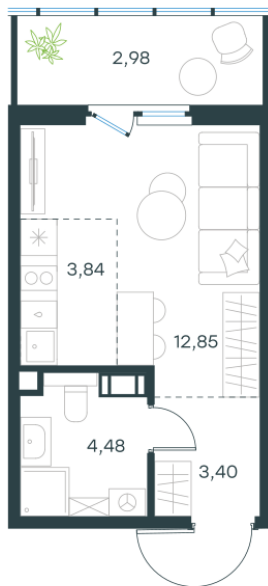

Условный номер: 269

Студия-квартира, 27.55 м²

| | |
|------------------------|---------------------------------|
| Проект | Левел Мечникова |
| Расположение | м. Санкт-Петербург, м. «Лесная» |
| Срок сдачи | II кв. 2029 г. |
| Этаж и корпус | 2 из 9, корпус 2 |
| Цена за м ² | 339 710 руб. |
| Тип отделки | Предчистовая |
| Высота потолков | 2.76 м |
| Окна выходят | На окружающую застройку |
| 9 359 031 руб. | |