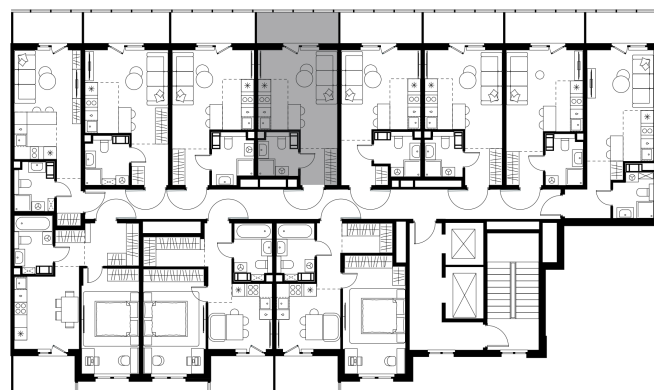

Квартиру можно купить онлайн!
Рассказываем, как купить онлайн на нашем сайте – просто отсканируйте кьюар-код

Смотреть на сайте
Отсканируйте кьюар-код и посмотрите эту квартиру на [Level.ru](https://level.ru)