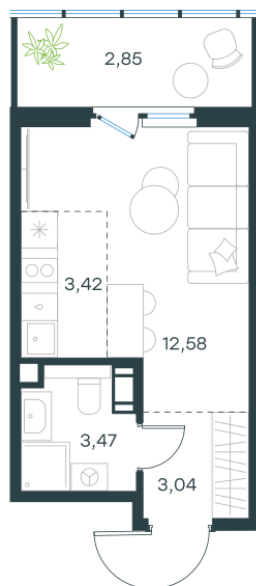

## Студия-квартира, 25.36 м<sup>2</sup>

Проект	Левел Мечникова
Расположение	м. Санкт-Петербург, м. «Лесная»
Срок сдачи	II кв. 2029 г.
Этаж и корпус	2 из 9, корпус 4
Цена за м <sup>2</sup>	342 705 руб.
Тип отделки	Предчистовая
Высота потолков	2.76 м
Окна выходят	На окружающую застройку
<b>8 691 009 руб.</b>	