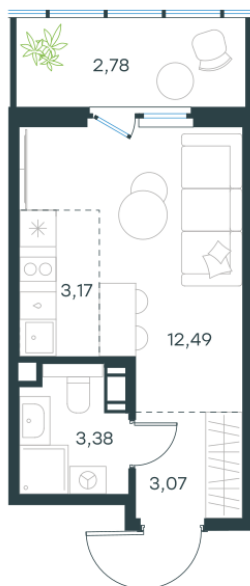

## Студия-квартира, 24.89 м<sup>2</sup>

Проект **Левел Мечникова**  
 Расположение **м. Санкт-Петербург, м. «Лесная»**  
 Срок сдачи **II кв. 2029 г.**  
 Этаж и корпус **2 из 9, корпус 2**  
 Цена за м<sup>2</sup> **343 348 руб.**  
 Тип отделки **Предчистовая**  
 Высота потолков **2.76 м**  
 Окна выходят **На окружающую застройку**  
**8 545 940 руб.**