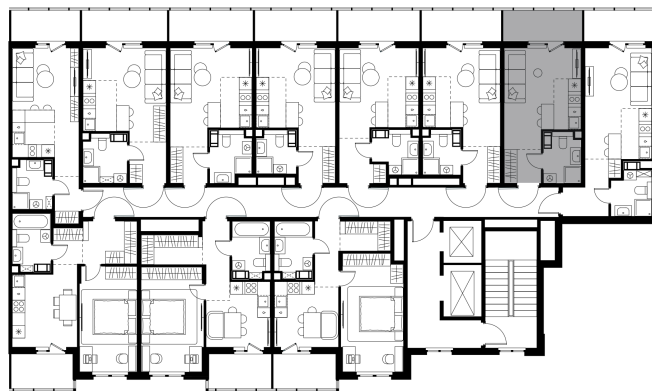

Квартиру можно купить онлайн!

Рассказываем, как купить онлайн на нашем сайте – просто отсканируйте кьюар-код

Смотреть на сайте

Отсканируйте кьюар-код и посмотрите эту квартиру на [Level.ru](https://level.ru)