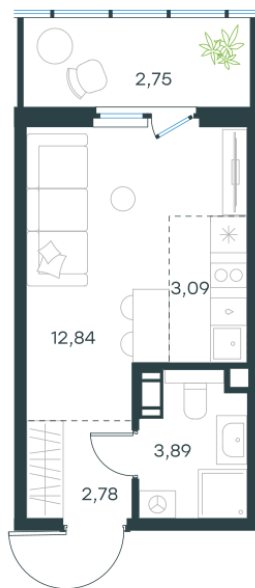

Условный номер: 274

Студия-квартира, 25.35 м²

Проект	Левел Мечникова
Расположение	м. Санкт-Петербург, м. «Лесная»
Срок сдачи	II кв. 2029 г.
Этаж и корпус	2 из 9, корпус 2
Цена за м ²	342 719 руб.
Тип отделки	Предчистовая
Высота потолков	2.76 м
Окна выходят	На окружающую застройку
8 687 928 руб.	