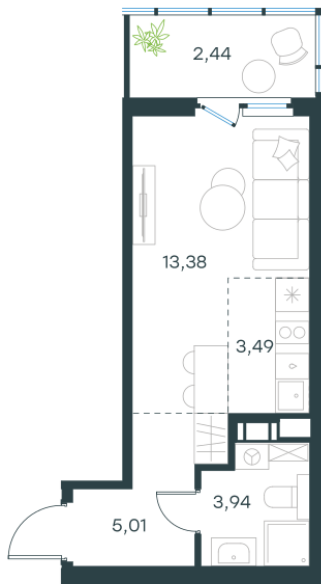

Условный номер: 275

Студия-квартира, 28.26 м²

Проект **Левел Мечникова**
 Расположение **м. Санкт-Петербург, м. «Лесная»**
 Срок сдачи **II кв. 2029 г.**
 Этаж и корпус **2 из 9, корпус 4**
 Цена за м² **338 740 руб.**
 Тип отделки **Предчистовая**
 Высота потолков **2.76 м**
 Окна выходят **На окружающую застройку**
9 572 799 руб.