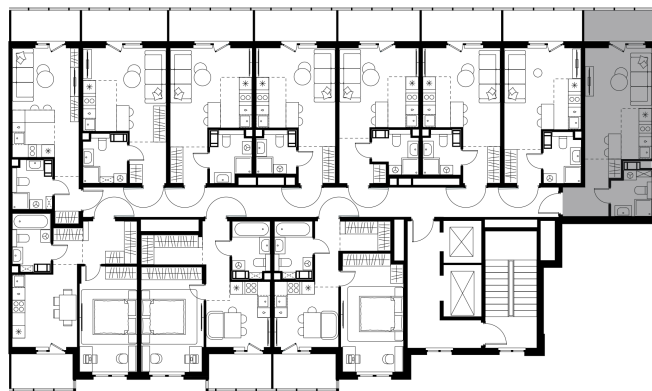

Квартиру можно купить онлайн!
Рассказываем, как купить онлайн на нашем сайте
– просто отсканируйте кьюар-код

Смотреть на сайте
Отсканируйте кьюар-код и посмотрите
эту квартиру на [Level.ru](https://level.ru)