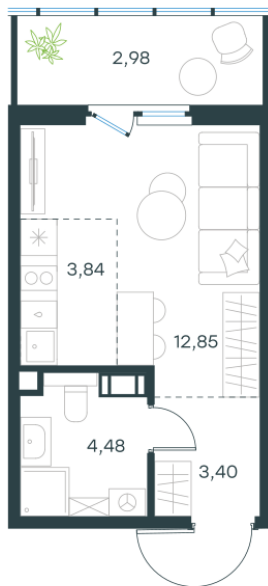

Условный номер: 291

Студия-квартира, 27.55 м²

Проект	Левел Мечникова
Расположение	м. Санкт-Петербург, м. «Лесная»
Срок сдачи	II кв. 2029 г.
Этаж и корпус	4 из 9, корпус 2
Цена за м ²	350 607 руб.
Тип отделки	Предчистовая
Высота потолков	2.76 м
Окна выходят	На окружающую застройку
9 659 228 руб.	