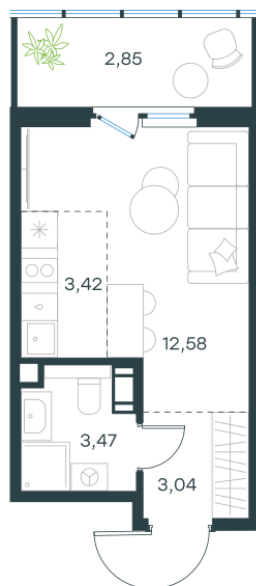

Условный номер: 293

Студия-квартира, 25.36 м²

Проект	Левел Мечникова
Расположение	м. Санкт-Петербург, м. «Лесная»
Срок сдачи	II кв. 2029 г.
Этаж и корпус	4 из 9, корпус 4
Цена за м ²	353 601 руб.
Тип отделки	Предчистовая
Высота потолков	2.76 м
Окна выходят	На окружающую застройку
8 967 343 руб.	