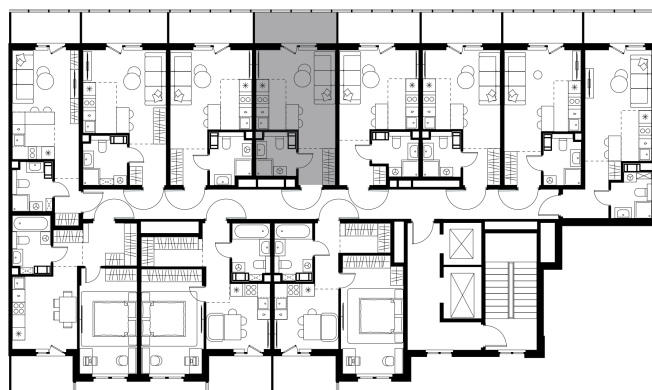

Квартиру можно купить онлайн!
Рассказываем, как купить онлайн на нашем сайте – просто отсканируйте кьюар-код

Смотреть на сайте
Отсканируйте кьюар-код и посмотрите эту квартиру на [Level.ru](https://level.ru)