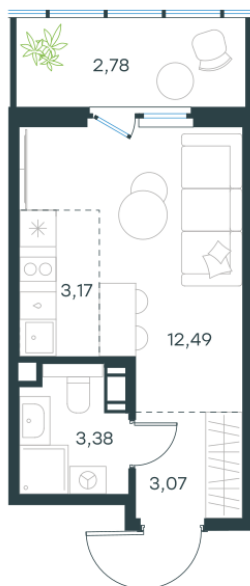

Условный номер: 295

Студия-квартира, 24.89 м²

Проект	Левел Мечникова
Расположение	м. Санкт-Петербург, м. «Лесная»
Срок сдачи	II кв. 2029 г.
Этаж и корпус	4 из 9, корпус 2
Цена за м ²	354 244 руб.
Тип отделки	Предчистовая
Высота потолков	2.76 м
Окна выходят	На окружающую застройку
8 817 154 руб.	