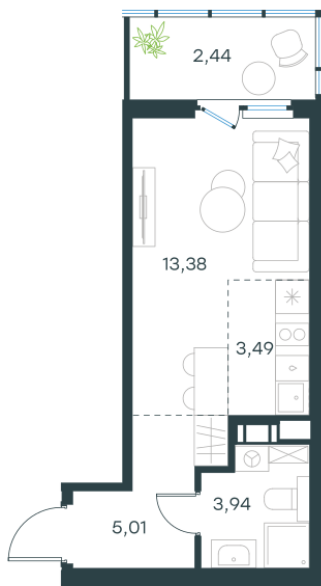

## Студия-квартира, 28.26 м<sup>2</sup>

Проект **Левел Мечникова**  
 Расположение **м. Санкт-Петербург, м. «Лесная»**  
 Срок сдачи **II кв. 2029 г.**  
 Этаж и корпус **4 из 9, корпус 4**  
 Цена за м<sup>2</sup> **349 636 руб.**  
 Тип отделки **Предчистовая**  
 Высота потолков **2.76 м**  
 Окна выходят **На окружающую застройку**  
**9 880 734 руб.**