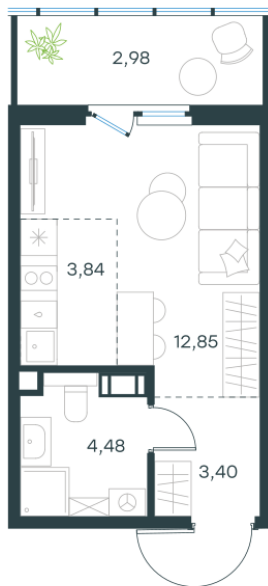

Условный номер: 313

Студия-квартира, 27.55 м²

Проект	Левел Мечникова
Расположение	м. Санкт-Петербург, м. «Лесная»
Срок сдачи	II кв. 2029 г.
Этаж и корпус	6 из 9, корпус 4
Цена за м ²	354 693 руб.
Тип отделки	Предчистовая
Высота потолков	2.76 м
Окна выходят	На окружающую застройку
9 771 803 руб.	