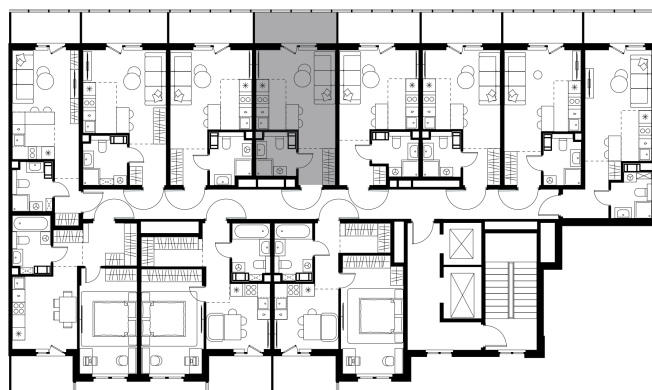

Квартиру можно купить онлайн!
Рассказываем, как купить онлайн на нашем сайте
– просто отсканируйте кьюар-код

Смотреть на сайте
Отсканируйте кьюар-код и посмотрите
эту квартиру на [Level.ru](https://level.ru)