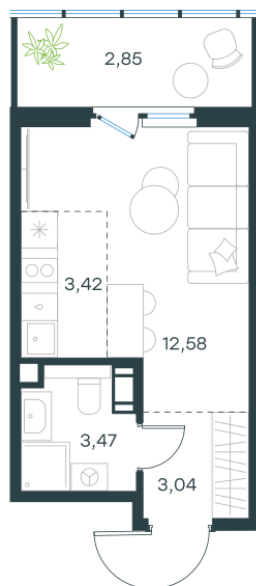

Условный номер: 315

Студия-квартира, 25.36 м²

Проект **Левел Мечникова**
 Расположение **м. Санкт-Петербург, м. «Лесная»**
 Срок сдачи **II кв. 2029 г.**
 Этаж и корпус **6 из 9, корпус 4**
 Цена за м² **357 688 руб.**
 Тип отделки **Предчистовая**
 Высота потолков **2.76 м**
 Окна выходят **На окружающую застройку**
9 070 969 руб.