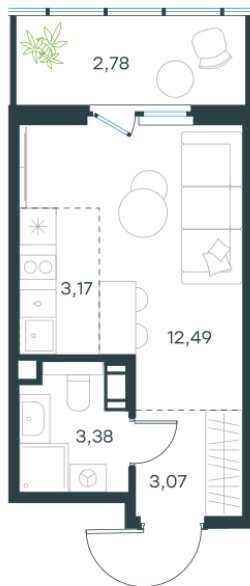

## Студия-квартира, 24.89 м<sup>2</sup>

Проект	Левел Мечникова
Расположение	м. Санкт-Петербург, м. «Лесная»
Срок сдачи	II кв. 2029 г.
Этаж и корпус	6 из 9, корпус 2
Цена за м <sup>2</sup>	358 330 руб.
Тип отделки	Предчистовая
Высота потолков	2.76 м
Окна выходят	На окружающую застройку
<b>8 918 859 руб.</b>	