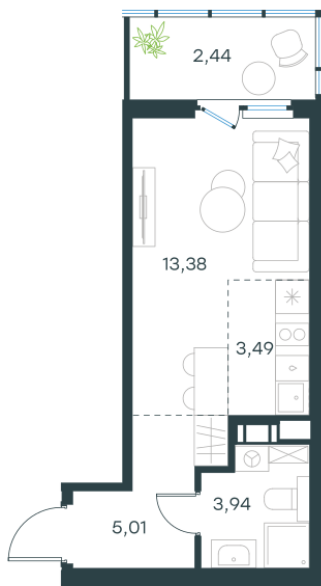

Условный номер: 319

Студия-квартира, 28.26 м²

Проект **Левел Мечникова**
 Расположение **м. Санкт-Петербург, м. «Лесная»**
 Срок сдачи **II кв. 2029 г.**
 Этаж и корпус **6 из 9, корпус 4**
 Цена за м² **353 722 руб.**
 Тип отделки **Предчистовая**
 Высота потолков **2.76 м**
 Окна выходят **На окружающую застройку**
9 996 209 руб.