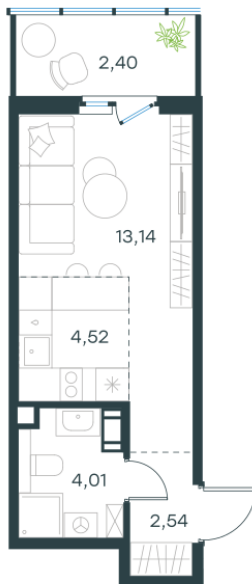

## Студия-квартира, 26.61 м<sup>2</sup>

Проект	Левел Мечникова
Расположение	м. Санкт-Петербург, м. «Лесная»
Срок сдачи	II кв. 2029 г.
Этаж и корпус	8 из 9, корпус 4
Цена за м <sup>2</sup>	359 724 руб.
Тип отделки	Предчистовая
Высота потолков	2.76 м
Окна выходят	На окружающую застройку
<b>9 572 261 руб.</b>	