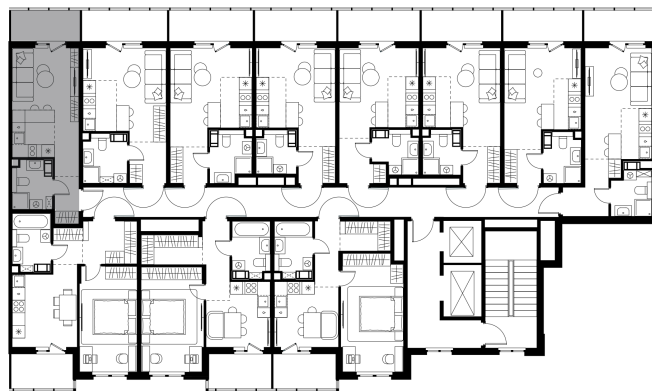

Квартиру можно купить онлайн!

Рассказываем, как купить онлайн на нашем сайте – просто отсканируйте кьюар-код

Смотреть на сайте

Отсканируйте кьюар-код и посмотрите эту квартиру на [Level.ru](https://level.ru)