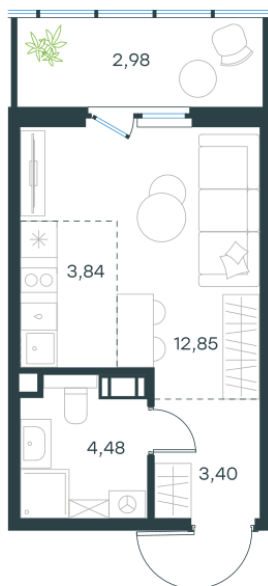

Условный номер: 335

Студия-квартира, 27.55 м²

Проект	Левел Мечникова
Расположение	м. Санкт-Петербург, м. «Лесная»
Срок сдачи	II кв. 2029 г.
Этаж и корпус	8 из 9, корпус 2
Цена за м ²	358 439 руб.
Тип отделки	Предчистовая
Высота потолков	2.76 м
Окна выходят	На окружающую застройку

9 874 995 руб.

План этажа

Квартиру можно купить онлайн!
Рассказываем, как купить онлайн на нашем сайте – просто отсканируйте кьюар-код

Смотреть на сайте
Отсканируйте кьюар-код и посмотрите эту квартиру на [Level.ru](https://level.ru)