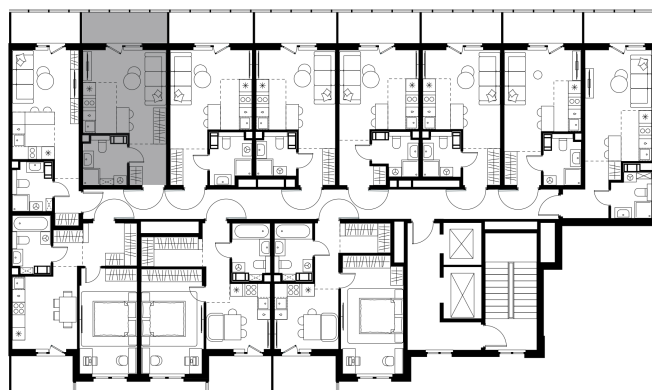

Квартиру можно купить онлайн!
Рассказываем, как купить онлайн на нашем сайте – просто отсканируйте кьюар-код

Смотреть на сайте
Отсканируйте кьюар-код и посмотрите эту квартиру на [Level.ru](https://level.ru)