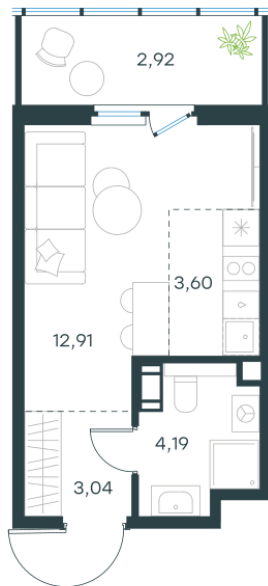

## Студия-квартира, 26.66 м<sup>2</sup>

Проект **Левел Мечникова**  
 Расположение **м. Санкт-Петербург, м. «Лесная»**  
 Срок сдачи **II кв. 2029 г.**  
 Этаж и корпус **8 из 9, корпус 2**  
 Цена за м<sup>2</sup> **359 655 руб.**  
 Тип отделки **Предчистовая**  
 Высота потолков **2.76 м**  
 Окна выходят **На окружающую застройку**  
**9 588 424 руб.**