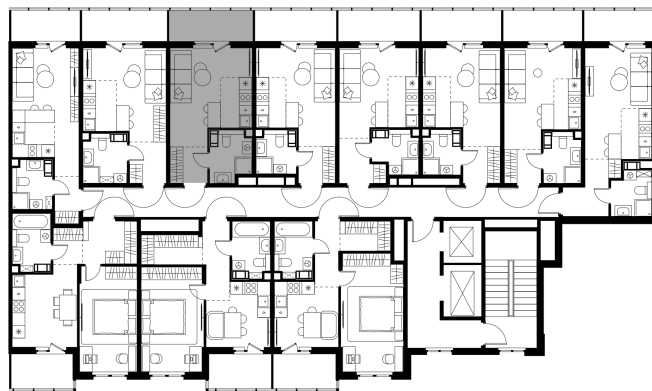

Квартиру можно купить онлайн!
Рассказываем, как купить онлайн на нашем сайте
– просто отсканируйте кьюар-код

Смотреть на сайте
Отсканируйте кьюар-код и посмотрите
эту квартиру на [Level.ru](https://level.ru)