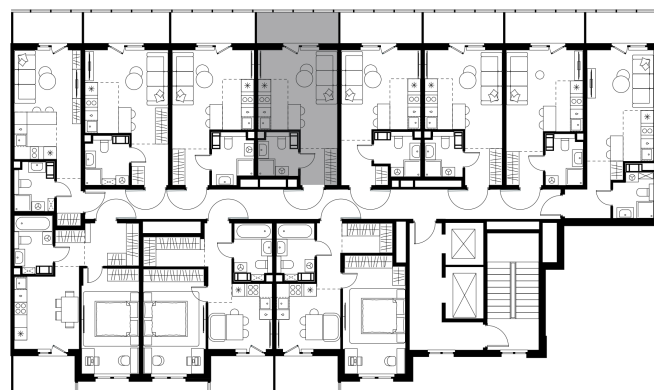

Квартиру можно купить онлайн!

Рассказываем, как купить онлайн на нашем сайте – просто отсканируйте кьюар-код

Смотреть на сайте

Отсканируйте кьюар-код и посмотрите эту квартиру на [Level.ru](https://level.ru)