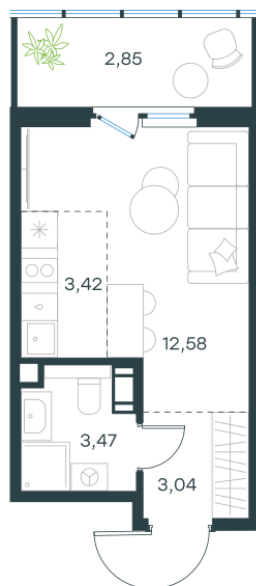

Условный номер: 337

Студия-квартира, 25.36 м²

Проект	Левел Мечникова
Расположение	м. Санкт-Петербург, м. «Лесная»
Срок сдачи	II кв. 2029 г.
Этаж и корпус	8 из 9, корпус 4
Цена за м ²	361 433 руб.
Тип отделки	Предчистовая
Высота потолков	2.76 м
Окна выходят	На окружающую застройку
9 165 959 руб.	