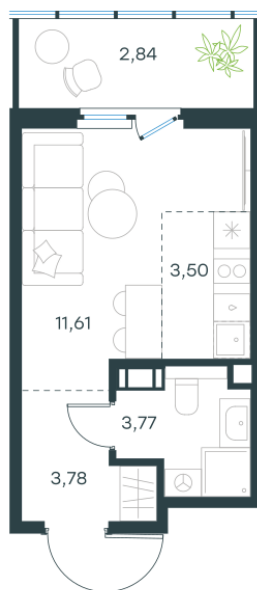

Условный номер: 338

Студия-квартира, 25.5 м²

Проект	Левел Мечникова
Расположение	м. Санкт-Петербург, м. «Лесная»
Срок сдачи	II кв. 2029 г.
Этаж и корпус	8 из 9, корпус 2
Цена за м ²	361 242 руб.
Тип отделки	Предчистовая
Высота потолков	2.76 м
Окна выходят	На окружающую застройку
9 211 676 руб.	