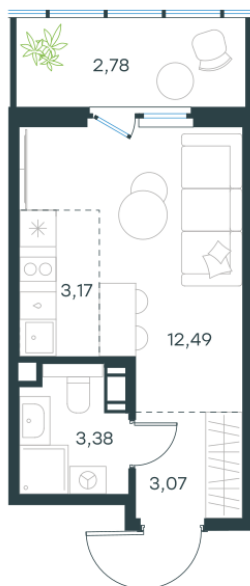

Условный номер: 339

Студия-квартира, 24.89 м²

Проект **Левел Мечникова**
 Расположение **м. Санкт-Петербург, м. «Лесная»**
 Срок сдачи **II кв. 2029 г.**
 Этаж и корпус **8 из 9, корпус 2**
 Цена за м² **362 076 руб.**
 Тип отделки **Предчистовая**
 Высота потолков **2.76 м**
 Окна выходят **На окружающую застройку**
9 012 088 руб.