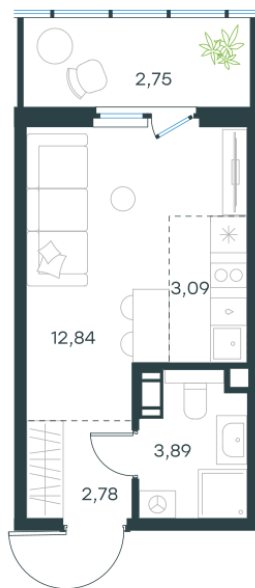

Условный номер: 340

Студия-квартира, 25.35 м²

Проект	Левел Мечникова
Расположение	м. Санкт-Петербург, м. «Лесная»
Срок сдачи	II кв. 2029 г.
Этаж и корпус	8 из 9, корпус 2
Цена за м ²	361 447 руб.
Тип отделки	Предчистовая
Высота потолков	2.76 м
Окна выходят	На окружающую застройку
9 162 691 руб.	